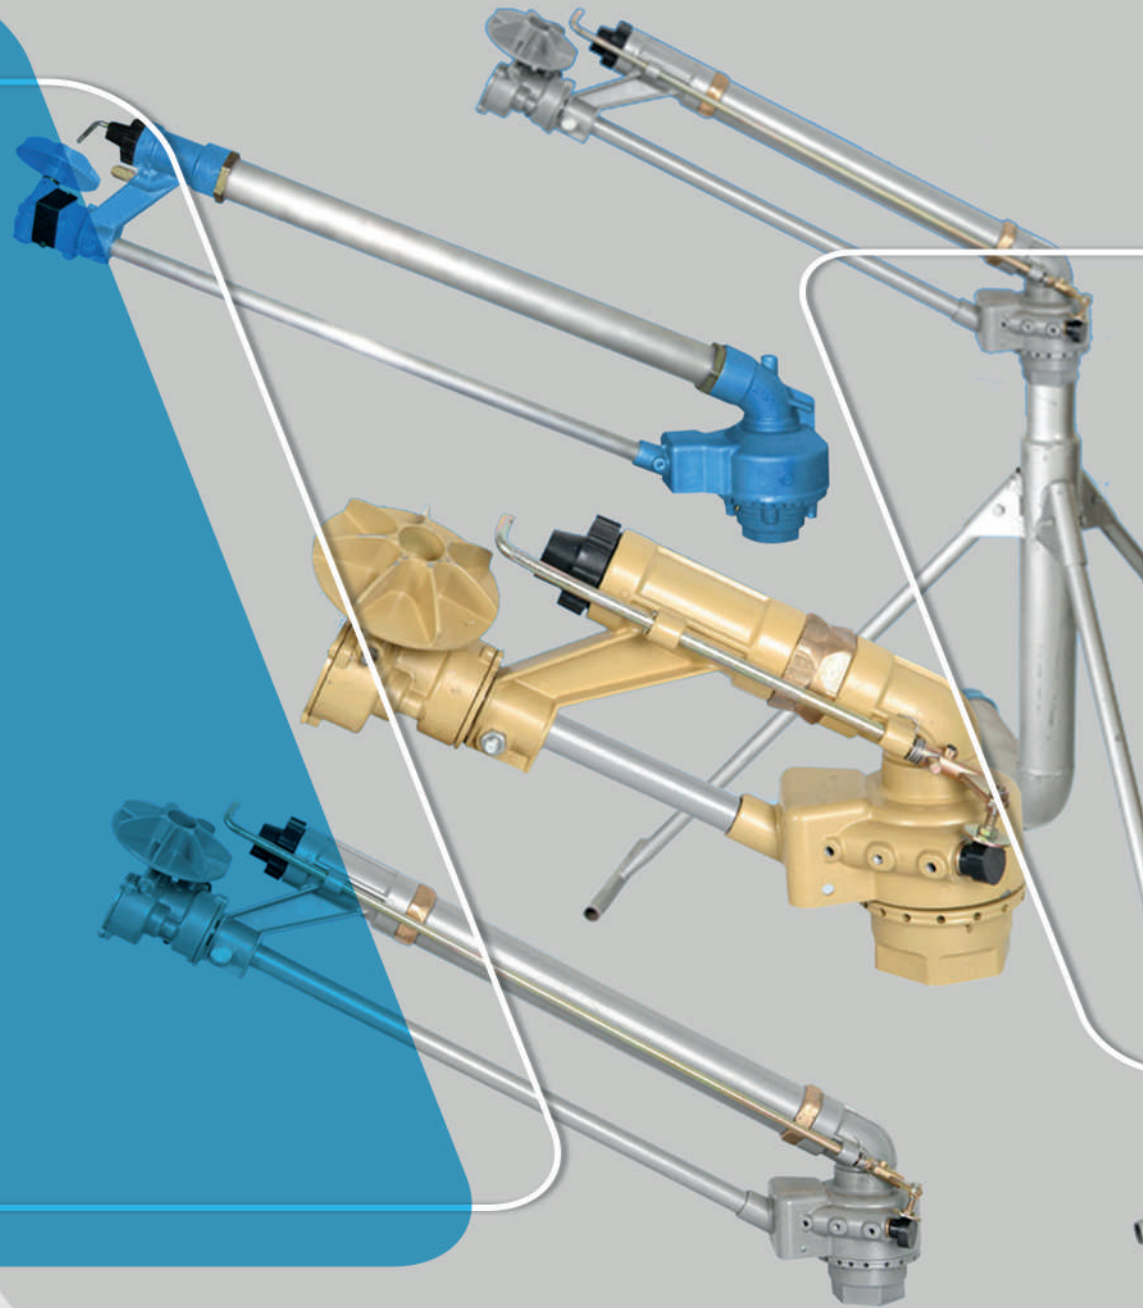

CASTANB

**SPRINKLER
IRRIGATION
SYSTEMS**

BIG SIZE

ROKET MT-ONE GEARBOX

Kod/Code: RMT156017

Average flow rate

Shooting range

Ölçü/Size (mm)

30 ° 360°

Nozzles diameter

16-18-20-22-24-26

ROKET MT-ONE COBRA

Kod/Code: RMT158317

Average flow rate

Shooting range

Ölçü/Size (mm)

30 ° 360°

Nozzles diameter

20-22-24-26-28-30

Kod/Code: RMT158319

ROKET MT-ONE COBRA XL

Kod/Code: RMT158319

Average flow rate

Shooting range

60 mt

30 ° 360°

Nozzles diameter

20-22-24-26-28-30-32

Prod Des. / Code	Shooting range	Ölçü/Size (mm)	Working pres.range	Avarage flow rate / Nozzles diameter	Angle range
ROKET 65 - R652110420	35-60 mt	21*104*20	3-8 bar	30-70 m³/h / 20-22-24-26-28-30-32	30 ° 360°
ROKET 60 - R602110420	25-45 mt	21*104*20	3-8 bar	20-50 m³/h / 16-18-20-22	30 ° 360°
ROKET 55 - R551510217	25-50 mt	15*102*17	3-8 bar	20-50 m³/h / 20-22-24-26-28	30 ° 360°
ROKET 50 - R501510217	25-45 mt	15x102x17	3-8 bar	15-40 m³/h / 16-18-22	30 ° 360°
ROKET 40 - R40158317	20-30 mt	15*83*17	2-6 bar	10-30 m³/h / 12-16-18	30 ° 360°
ROKET 30 - R30156017	18-30 mt	15x60x17	2-5 bar	10-20 m³/h / 12-14-16-18	30 ° 360°